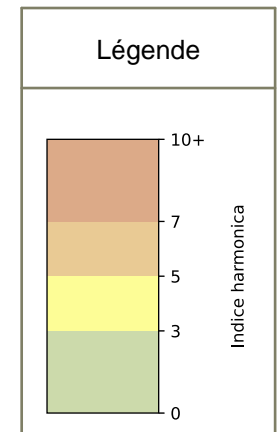

2026 / sem. 17 (du 20/04/2026 au 26/04/2026)

SYNTHÈSE DES SITES SUR LA SEMAINE
Par Indice Harmonica nocturne [22h-06h] décroissant

	Nuit du lundi 20/04/2026 au mardi 21/04/2026	Nuit du mardi 21/04/2026 au mercredi 22/04/2026	Nuit du mercredi 22/04/2026 au jeudi 23/04/2026	Nuit du jeudi 23/04/2026 au vendredi 24/04/2026	Nuit du vendredi 24/04/2026 au samedi 25/04/2026	Nuit du samedi 25/04/2026 au dimanche 26/04/2026	Nuit du dimanche 26/04/2026 au lundi 27/04/2026
1	1 QUAI DE L'OISE (5,7)	STALINGRAD (5,3)	1 QUAI DE L'OISE (6,0)	STALINGRAD (6,4)	51 QUAI DE LA SEINE (6,9)	STALINGRAD (6,9)	STALINGRAD (5,7)
2	STALINGRAD (5,6)	17 QUAI DE L'OISE (5,1)	STALINGRAD (5,6)	QUAI DE LA LOIRE (5,8)	STALINGRAD (6,7)	1 QUAI DE L'OISE (6,6)	17 QUAI DE L'OISE (5,3)
3	17 QUAI DE L'OISE (5,1)	QUAI DE LA LOIRE (4,8)	QUAI DE LA LOIRE (5,3)	1 QUAI DE L'OISE (5,7)	QUAI DE LA LOIRE (6,2)	QUAI DE LA LOIRE (6,5)	QUAI DE LA LOIRE (4,9)
4	51 QUAI DE LA SEINE (5,0)	67 QUAI DE LA SEINE (4,8)	51 QUAI DE LA SEINE (5,3)	17 QUAI DE L'OISE (5,7)	17 QUAI DE L'OISE (5,6)	51 QUAI DE LA SEINE (5,6)	51 QUAI DE LA SEINE (4,8)
5	QUAI DE LA LOIRE (4,8)	1 QUAI DE L'OISE (4,7)	17 QUAI DE L'OISE (4,9)	51 QUAI DE LA SEINE (5,4)	1 QUAI DE L'OISE (5,6)	67 QUAI DE LA SEINE (5,5)	1 QUAI DE L'OISE (4,6)
6	31 QUAI DE L'OISE (4,6)	51 QUAI DE LA SEINE (4,6)	67 QUAI DE LA SEINE (4,6)	31 QUAI DE L'OISE (4,8)	67 QUAI DE LA SEINE (5,2)	17 QUAI DE L'OISE (5,4)	31 QUAI DE L'OISE (4,5)
7	67 QUAI DE LA SEINE (4,6)	31 QUAI DE L'OISE (4,5)	31 QUAI DE L'OISE (4,5)	67 QUAI DE LA SEINE (4,7)	31 QUAI DE L'OISE (5,1)	31 QUAI DE L'OISE (4,9)	67 QUAI DE LA SEINE (4,3)