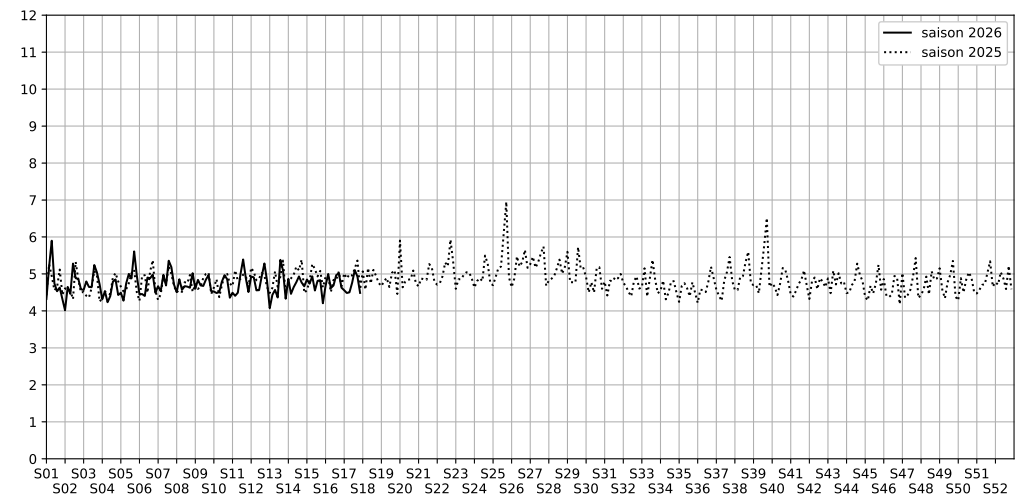

Indice Harmonica Nuit [22h-06h]
Comparaison avec saison précédente à jour équivalent