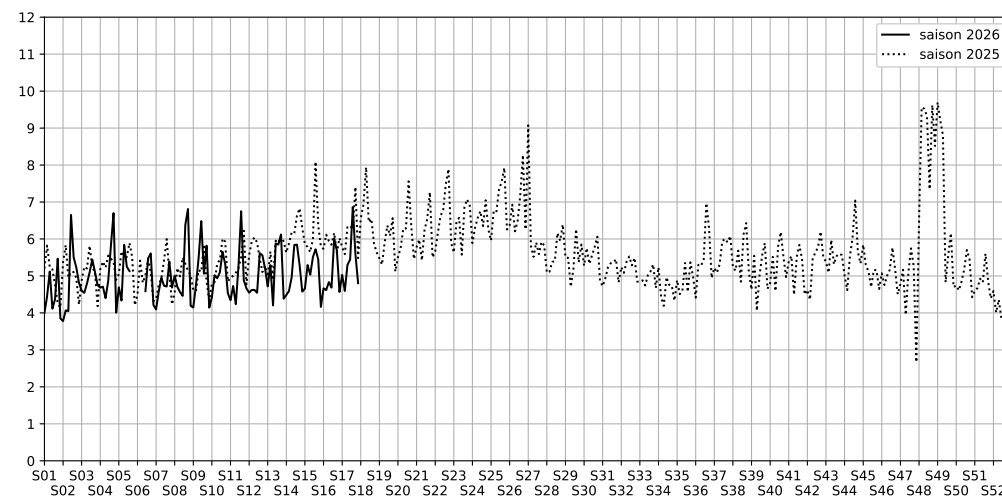

Indice Harmonica Nuit [22h-06h]
Comparaison avec saison précédente à jour équivalent