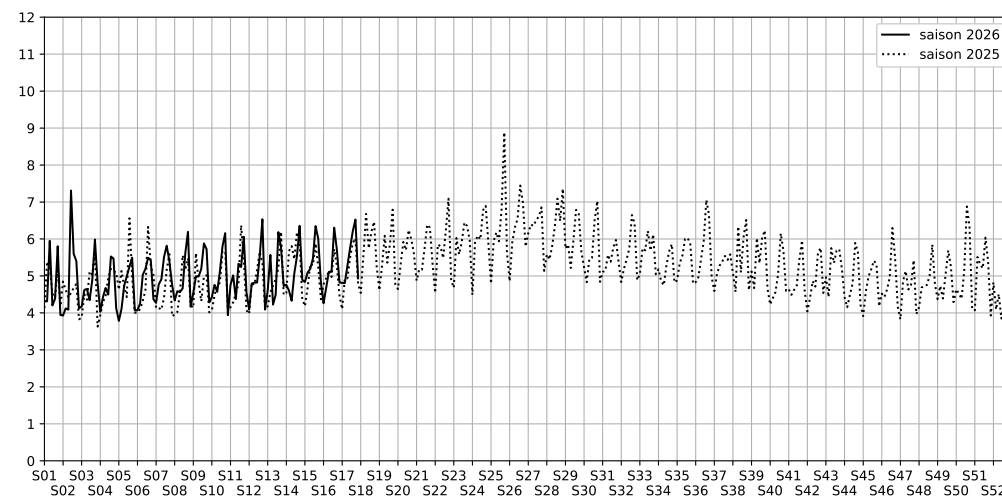

Indice Harmonica Nuit [22h-06h]
Comparaison avec saison précédente à jour équivalent