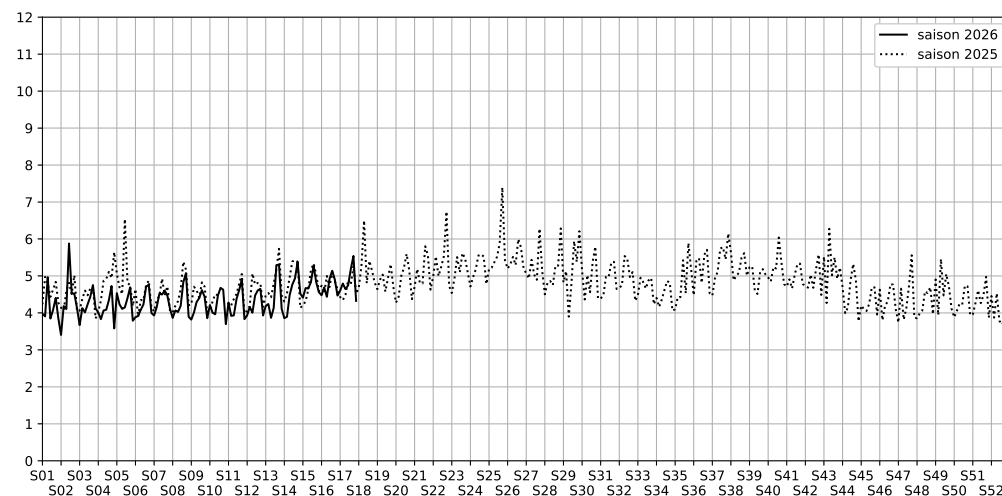

Indice Harmonica Nuit [22h-06h]
Comparaison avec saison précédente à jour équivalent