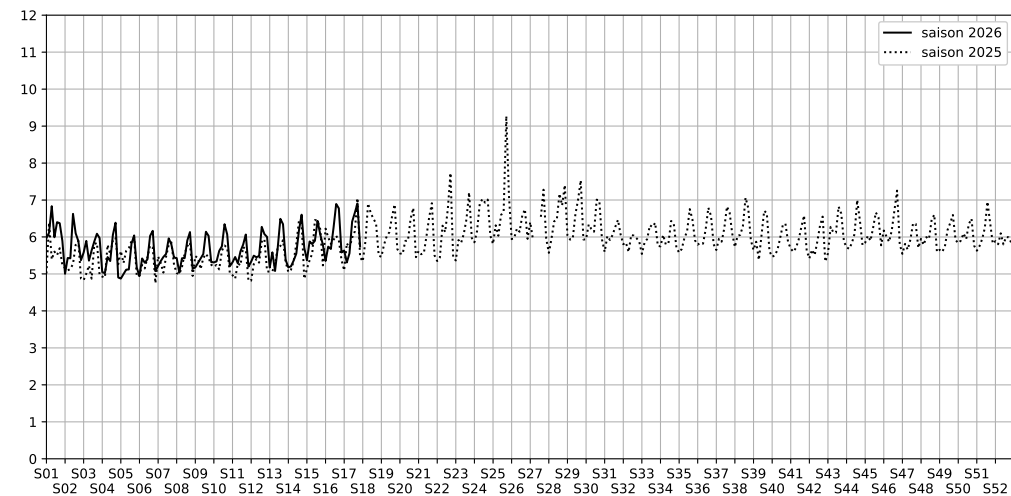

Indice Harmonica Nuit [22h-06h]
Comparaison avec saison précédente à jour équivalent