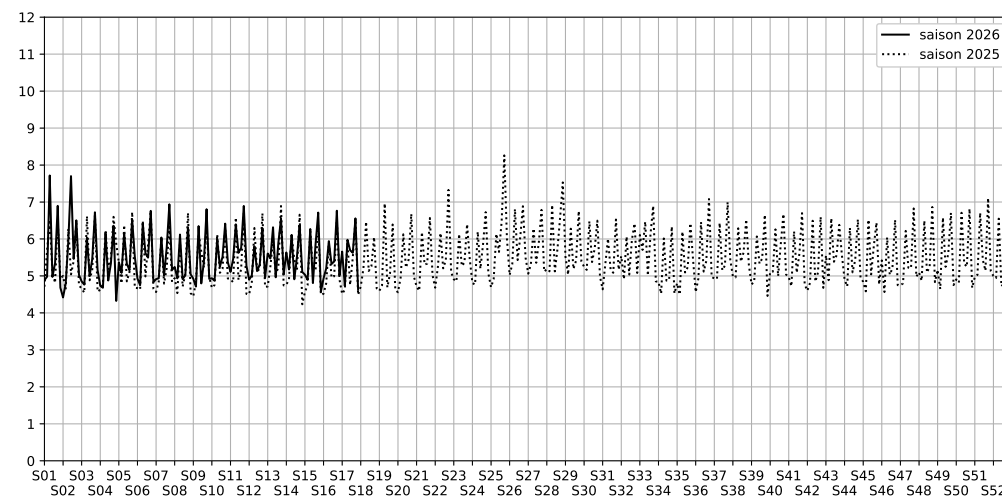

Indice Harmonica Nuit [22h-06h]
Comparaison avec saison précédente à jour équivalent